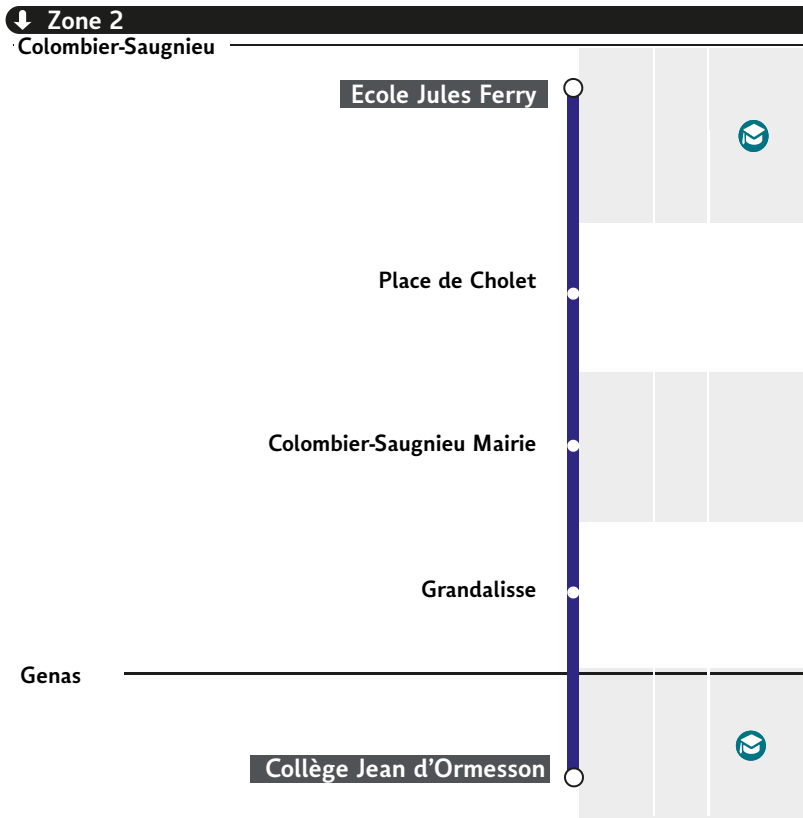

Horaires - Timetables

COLOMBIER-SAUGNIEU
Ecole Jules Ferry

◆

GENAS
Collège Jean d'Ormesson

Date de validité : du 01/09/2025 au 03/07/2026

☎ Allô TCL : 04 26 10 12 12
(prix d'un appel local)

📱 Appli TCL

Tarifification à partir du 1^{er} septembre 2025

Zones 1 & 2	2 zones voisines (hors zone 1)	Zones 2 à 5	Toutes zones
Je me déplace dans les zones 1 et 2.	Je me déplace dans deux zones voisines sauf la zone 1.	Je me déplace dans toutes les zones sauf la zone 1.	Je me déplace dans tout le territoire TCL.